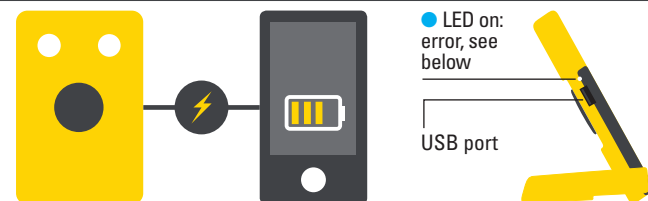

WAKA WAKA POWER+ HANDLEIDING

OPLADER EN (ZAK)LAMP OP ZONNE-ENERGIE

WAKA-WAKA.COM

NETSTROOMLADING

Use micro-USB port for grid charging

- Gebruik een micro-USB laadkabel om het WakaWaka via het net op te laden. Gebruik voor de beste resultaten een WakaWakaWaka microUSB-kabel en de 2.1A USB-poort bij WakaWaka World Charger.
- Een lege WakaWaka Power+ heeft ongeveer 3 uur nodig om via de micro-USB-adapter volledig via het net op te laden.

Battery status

75-100% ●●●●
50-75% ●●●●●
25-50% ●●●●●●
0-25% ●●●●●●●

- Wanneer het opladen via het net gebeurt, gaat de batterijstatus-indicator uit als de WakaWaka volledig is opgeladen.
- Als uw WakaWaka al langer is opgeslagen, kan het in slaapstand overgaan. Laad de WakaWaka via het net op of zet hem in de zon om hem wakker te maken en geef hem een powerboost. De batterijstatus-indicator gaat branden als de WakaWaka Power + volledig is opgeladen.

OPLADEN DOOR MIDDEL VAN ZONNE-ENERGIE

● Solar charging
1X * = Traag opladen
2X * = Normaal opladen
3X * = Snel opladen
8X * = Volledig opgeladen

- In direct zonlicht kan het tot 18 uur duren voordat de WakaWaka volledig is opgeladen.
- Plaats de WakaWaka Power + richting de zon in een hoek van 90 graden voor maximale laadsnelheid. UV licht is bepalend voor het opladen, afhankelijk van het weer kan de laadtijd worden beïnvloed. Dubbele beglazing vermindert het laadvermogen aanzienlijk (tot wel 70%).

EXTERN APPARAAT OPLADEN

● LED on: error, see below

USB port

- **ERROR** ● LED aan: de WakaWaka Power + is te warm of de batterij is te ver ontladen.
- De batterij van de WakaWaka Power + heeft een capaciteit van 3.000 mAh. Externe apparaten met een grotere batterijcapaciteit kunnen niet volledig worden opgeladen.
- Gebruik een WakaWakaWaka microUSB of een WakaWaka Lightning laadkabel om uw apparaat op te laden.