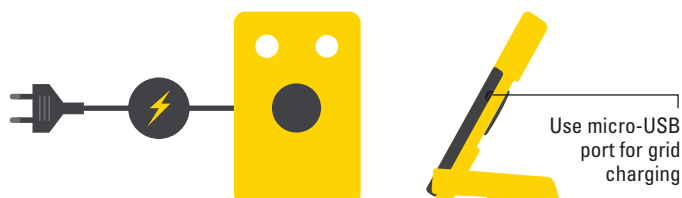

WAKA WAKA POWER+ HANDLEIDING

OPLADER EN (ZAK)LAMP OP ZONNE-ENERGIE

WAKA-WAKA.COM

NETSTROOMLADING

Use micro-USB port for grid charging

- Gebruik een micro-USB laadkabel om het WakaWaka via het net op te laden. Gebruik voor de beste resultaten een WakaWakaWaka microUSB-kabel en de 2.1A USB-poort bij WakaWaka World Charger.
- Een lege WakaWaka Power+ heeft ongeveer 3 uur nodig om via de micro-USB-adapter volledig via het net op te laden.

OPLADEN DOOR MIDDEL VAN ZONNE-ENERGIE

● Solar charging
1X * = Traag opladen
2X * = Normaal opladen
3X * = Snel opladen
8X * = Volledig opgeladen

- In direct zonlicht kan het tot 18 uur duren voordat de WakaWaka volledig is opgeladen.
- Plaats de WakaWaka Power + richting de zon in een hoek van 90 graden voor maximale laadsnelheid. UV licht is bepalend voor het opladen, afhankelijk van het weer kan de laadtijd worden beïnvloed. Dubbele beglazing vermindert het laadvermogen aanzienlijk (tot wel 70%).