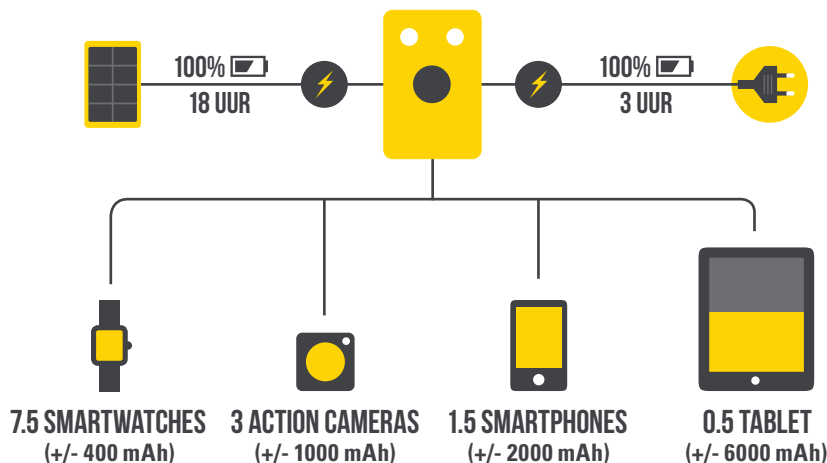

BIJZONDERE EIGENSCHAPPEN

Volledig opgeladen in 3 uur via het net of 18 uur in de zon.*

* Gebaseerd op optimale zonomstandigheden. De laadsnelheid kan variëren.

LET OP

NIET ONDER WATER DOMPELEN

HOUD WEG VAN VUUR

NIET LATEN VALLEN

MAXIMALE OMGEVINGSTEMPERAATUUR: 80 C/175 F

VOLG ONS

SUPPORT & CONTACT

Voor vragen, retourzendingen en/of ondersteuning kunt u onze FAQ pagina: waka-waka.com/faq raadplegen of ons een e-mail sturen naar: support@waka-waka.com. | Problemen met je WakaWaka? Lees de tips & trucs op: waka-waka.com/tricks

GARANTIE

1. Tijdelijke garantie: WakaWaka garandeert de eerste koper dat het product vrij is van productie- en/of materiaalgebreken bij normaal gebruik gedurende de garantietermijn zoals beschreven onder punt 2 hieronder.

Deze productgarantie vormt de gehele garantie van WakaWaka aan de eerste koper. WakaWaka aanvaardt geen enkele aanvullende aansprakelijkheid in verband met de verkoop van haar producten, al dan niet door derden.

2. Garantietermijn: De garantietermijn is twee jaar vanaf datum van aankoop door de eerste koper. Om de startdatum van de garantietermijn te kunnen bepalen, moet het aankoopbewijs of elk ander redelijk bewijs kunnen worden getoond.

3. Reparatie: Wanneer het product niet naar behoren functioneert vanwege een gebrek in productie of materiaal, binnen de garantietermijn, dan zal WakaWaka deze kosteloos repareren. Wanneer reparatie niet mogelijk is, wordt het product vervangen.

4. Uitzonderingen: Garantie geldt niet indien het product verkeerd of onzorgvuldig gebruikt is, gemodificeerd is, beschadigd is door een ongeval, of gebruikt is voor een ander doel dan waarvoor het product bedoeld is, zoals beschreven in WakaWaka's dan geldende productbeschrijvingen.