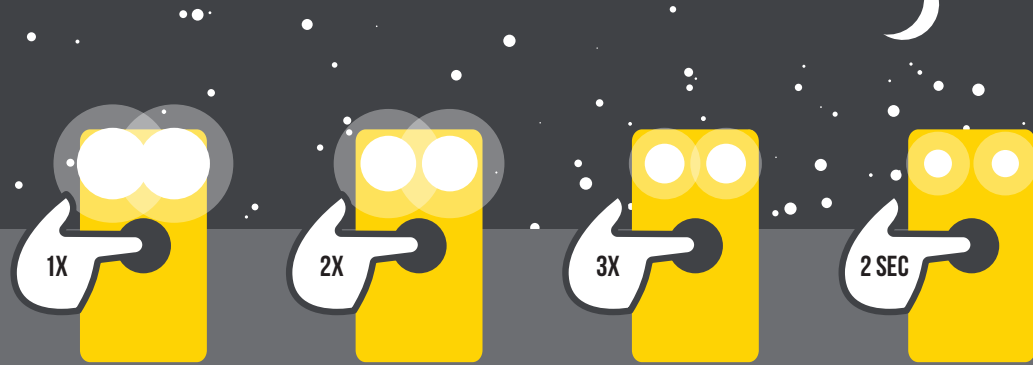

HET GEBRUIK VAN DE LED LAMPEN

25 lm / 10 uur

12,5 lm / 20 uur

5 lm / 40 uur

SOS functie
knop gedurende 2
seconden ingedrukt

LET OP

- ❌ NIET ONDER WATER DOMPELEN
- ❌ HOUD WEG VAN VUUR
- ❌ NIET LATEN VALLEN
- ! MAXIMALE OMGEVINGSTEMPERAATUUR: 80 C / 175 F

PRODUCT EIGENSCHAPPEN & KENMERKEN

GEPATENTEERDE
INTIVATION SUNBOOST
CHIP

18% EFFICIËNTIE VAN
ZONNEPANEEL

BEVEILIGDE BATTERIJ
TECHNOLOGIE

NOODSIGNAAL

BATTERIJBESCHERMING
VOOR MAXIMALE
LEVENSDUUR

2 YEARS
GARANTIE